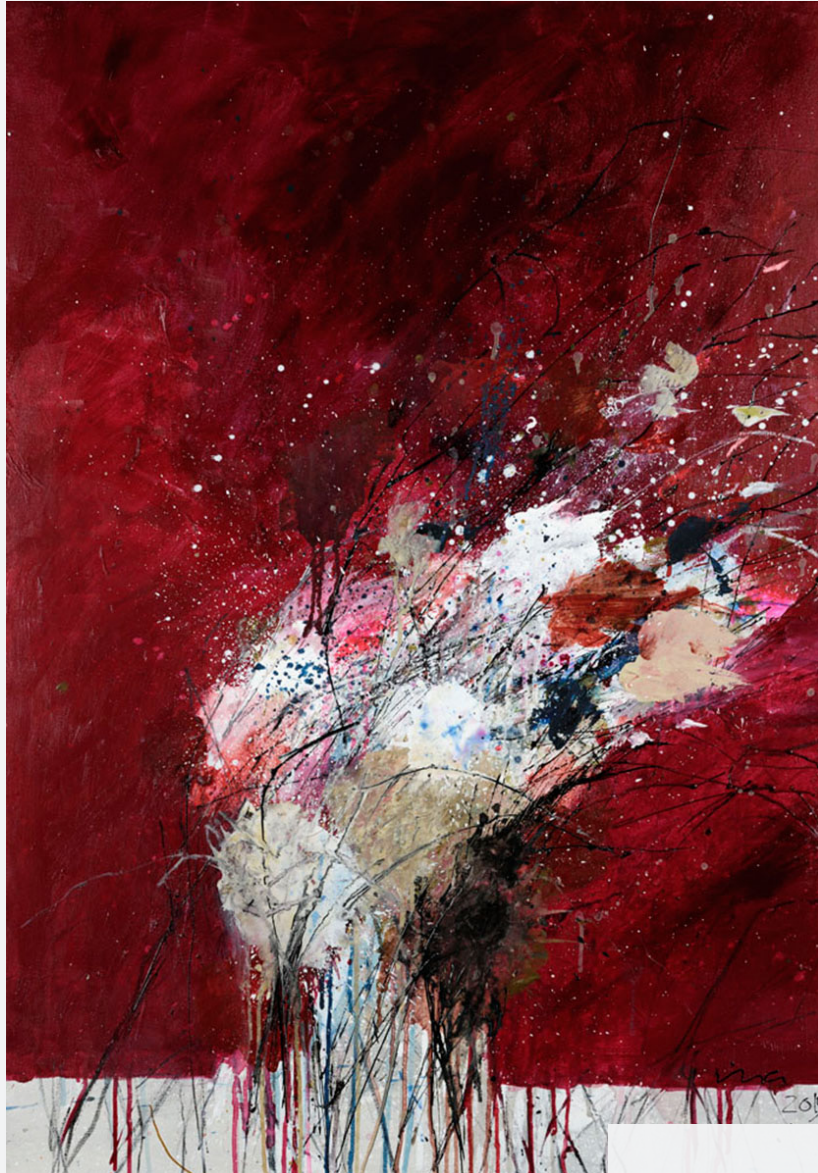

# ARTE *A* CASA

YOUR  
EXCLUSIVE  
ART GALLERY

Ina Petersen Yver  
*Tanryoku*

Unique piece  
Mixed Media  
81 cm x 116 cm

Av. Mateo Bosch 26  
07157 Port d'Andratx  
Mallorca • Balearen • España  
(+34) 971 238 688