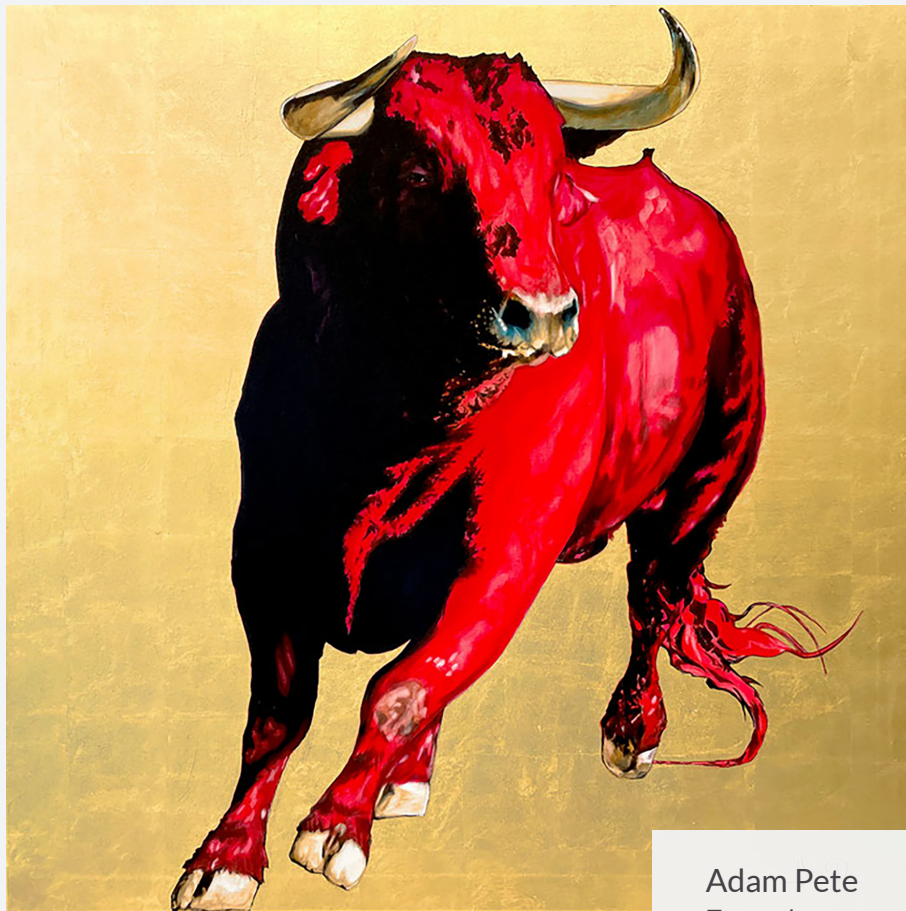

ARTE *A* CASA

YOUR
EXCLUSIVE
ART GALLERY

Adam Pete
Toro red

Acrylic on canvas
130 cm x 130 cm

Av. Mateo Bosch 26
07157 Port d'Andratx
Mallorca • Balearen • España
(+34) 971 238 688

service@artecasa-gallery.com
www.artecasa-gallery.com