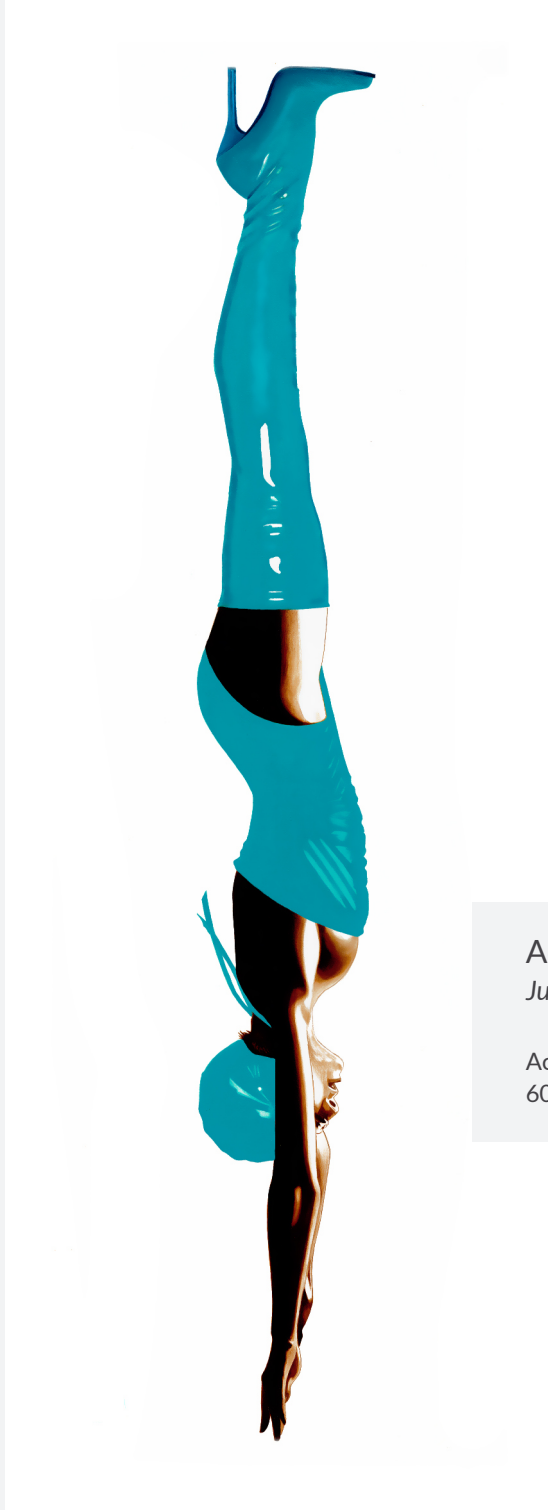

ARTE *AC* CASA

YOUR
EXCLUSIVE
ART GALLERY

Adam Pete
Jump 6

Acrylic on canvas
60 cm x 195 cm

Av. Mateo Bosch 26
07157 Port d'Andratx
Mallorca • Balearen • España

(+34) 971 238 688

service@artecasa-gallery.com
www.artecasa-gallery.com