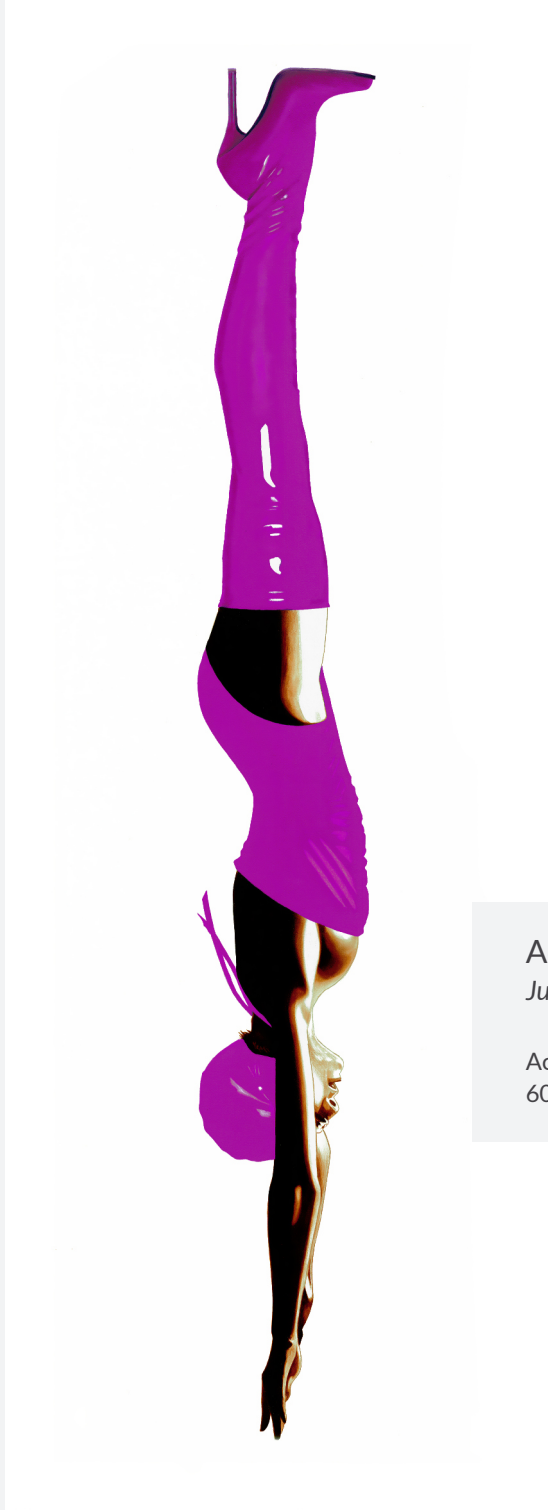

# ARTE *AC* CASA

YOUR  
EXCLUSIVE  
ART GALLERY

Adam Pete  
*Jump 7*

Acrylic on canvas  
60 cm x 195 cm

Av. Mateo Bosch 26  
07157 Port d'Andratx  
Mallorca • Balearen • España

(+34) 971 238 688

[service@artecasa-gallery.com](mailto:service@artecasa-gallery.com)  
[www.artecasa-gallery.com](http://www.artecasa-gallery.com)