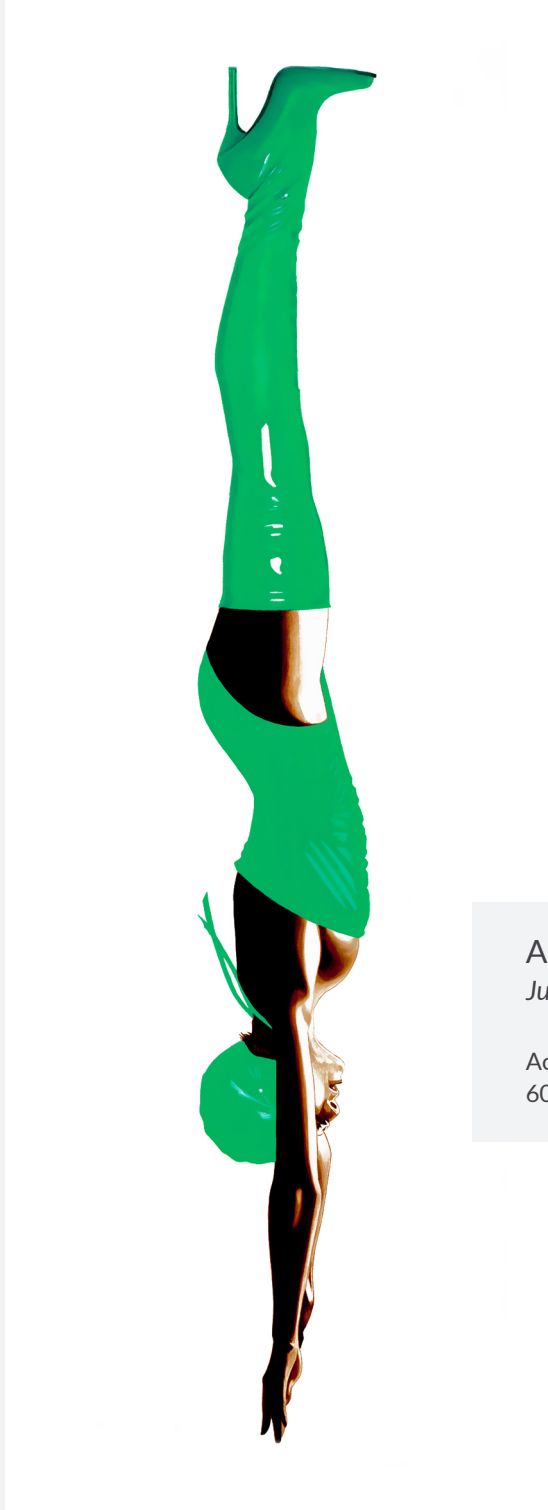

# ARTE *AC* CASA

YOUR  
EXCLUSIVE  
ART GALLERY

Adam Pete  
*Jump 8*

Acrylic on canvas  
60 cm x 195 cm

Av. Mateo Bosch 26  
07157 Port d'Andratx  
Mallorca • Balearen • España

(+34) 971 238 688

[service@artecasa-gallery.com](mailto:service@artecasa-gallery.com)  
[www.artecasa-gallery.com](http://www.artecasa-gallery.com)