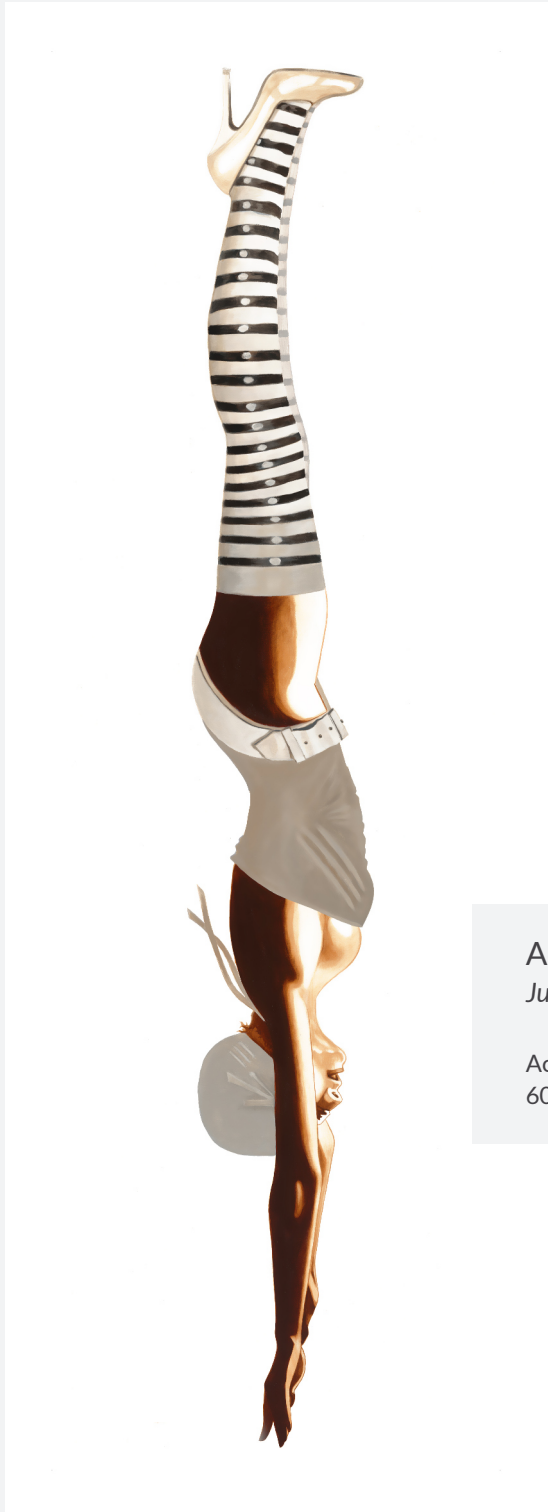

ARTE *A* CASA

YOUR
EXCLUSIVE
ART GALLERY

Adam Pete
Jump 9

Acrylic on canvas
60 cm x 195 cm

Av. Mateo Bosch 26
07157 Port d'Andratx
Mallorca • Balearn • España

(+34) 971 238 688

service@artecasa-gallery.com
www.artecasa-gallery.com