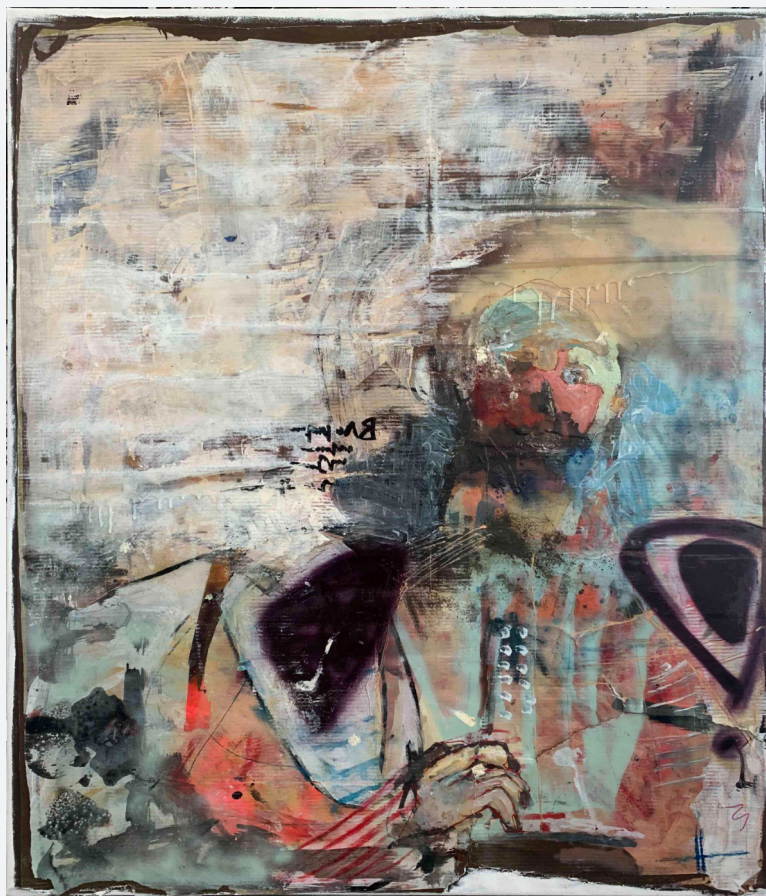

ARTE *A* CASA

YOUR
EXCLUSIVE
ART GALLERY

Carolin Herberger
OT

Mixed Media
120 cm x 140 cm

Av. Mateo Bosch 26
07157 Port d'Andratx
Mallorca • Balearen • España
(+34) 971 238 688

service@artecasa-gallery.com
www.artecasa-gallery.com