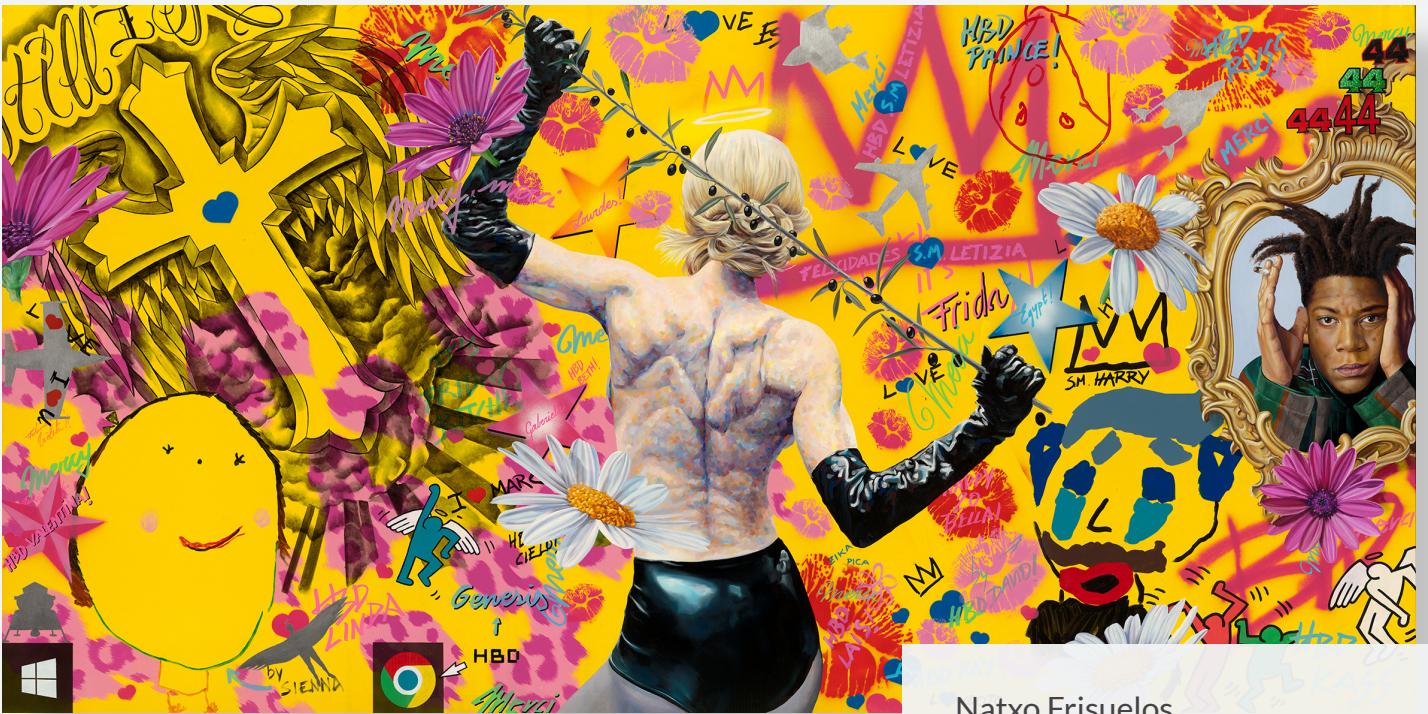

# ARTE *A* CASA

YOUR  
EXCLUSIVE  
ART GALLERY

Natxo Frisuelos

*Love es*

Unique piece  
Oil on Canvas  
300 cm x 150 cm

Av. Mateo Bosch 26  
07157 Port d'Andratx  
Mallorca • Balearen • España

(+34) 971 238 688