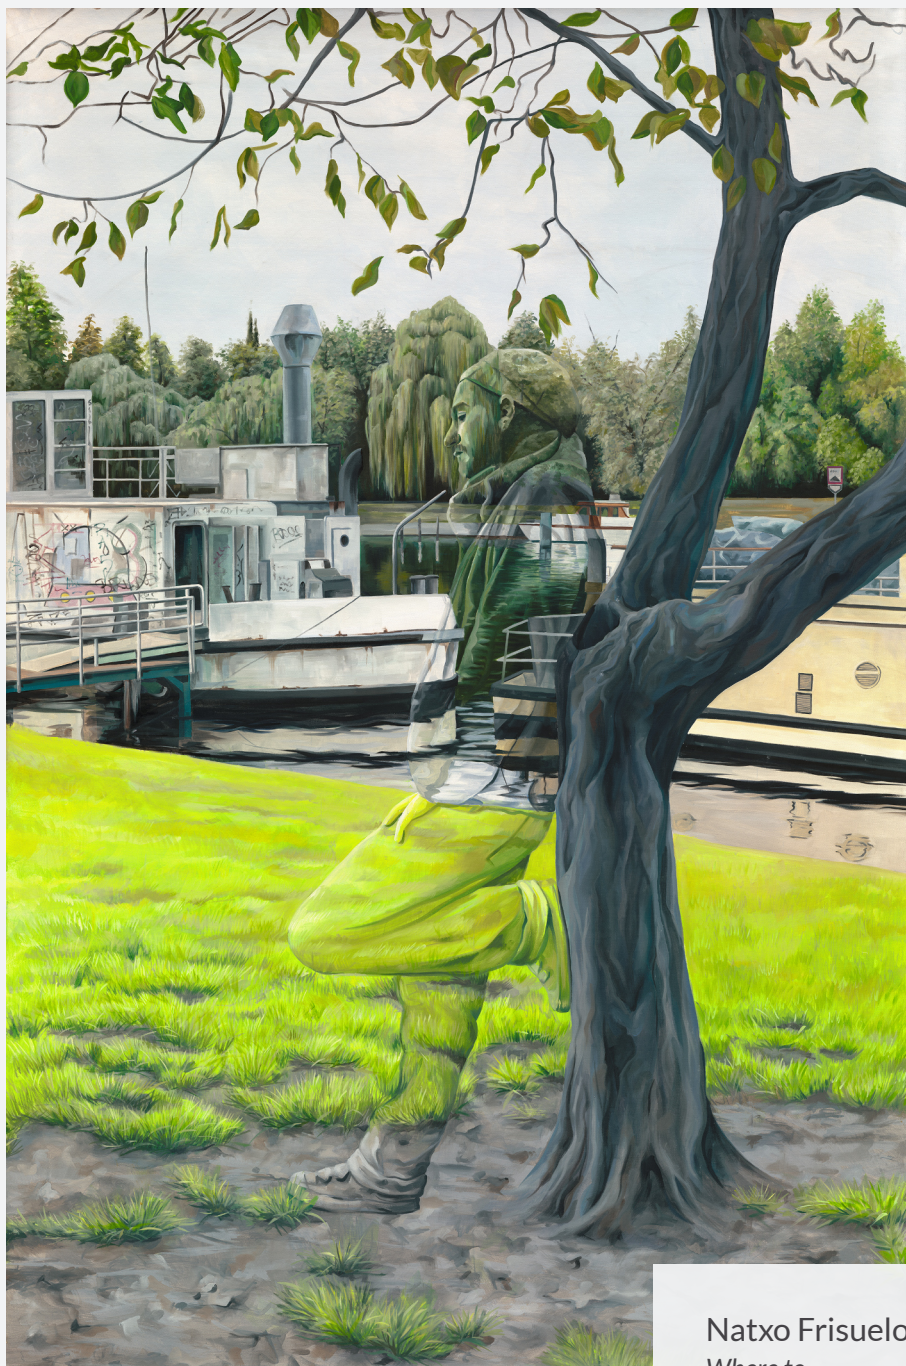

# ARTE *A* CASA

YOUR  
EXCLUSIVE  
ART GALLERY

Natxo Frisuelos  
*Where to...*

Unique piece  
Oil on Canvas  
160 cm x 240 cm

Av. Mateo Bosch 26  
07157 Port d'Andratx  
Mallorca • Balearen • España

(+34) 971 238 688