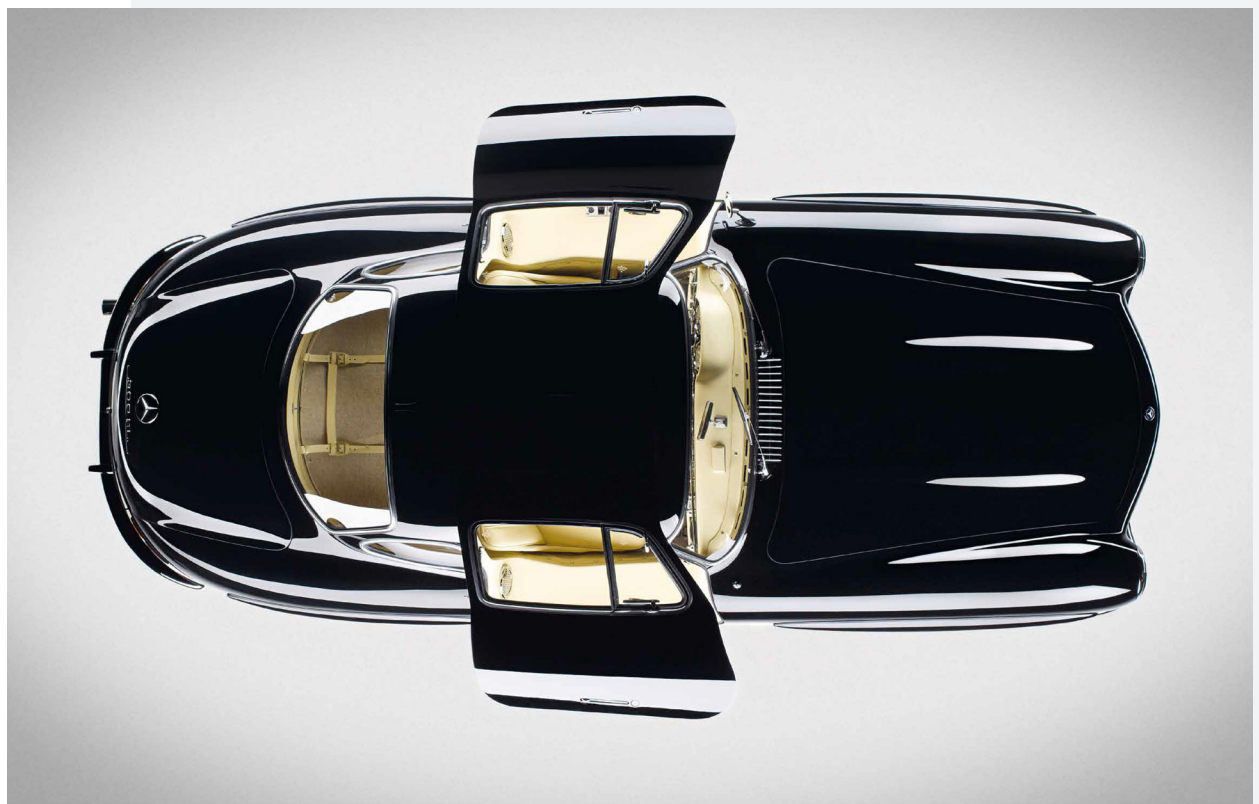

# ARTE *A* CASA

YOUR  
EXCLUSIVE  
ART GALLERY

René Staud  
*Form follows function*

StaudStudios Leonberg  
Mercedes-Benz W 198  
November 2009

Av. Mateo Bosch 26  
07157 Port d'Andratx  
Mallorca • Balearen • España  
(+34) 971 238 688