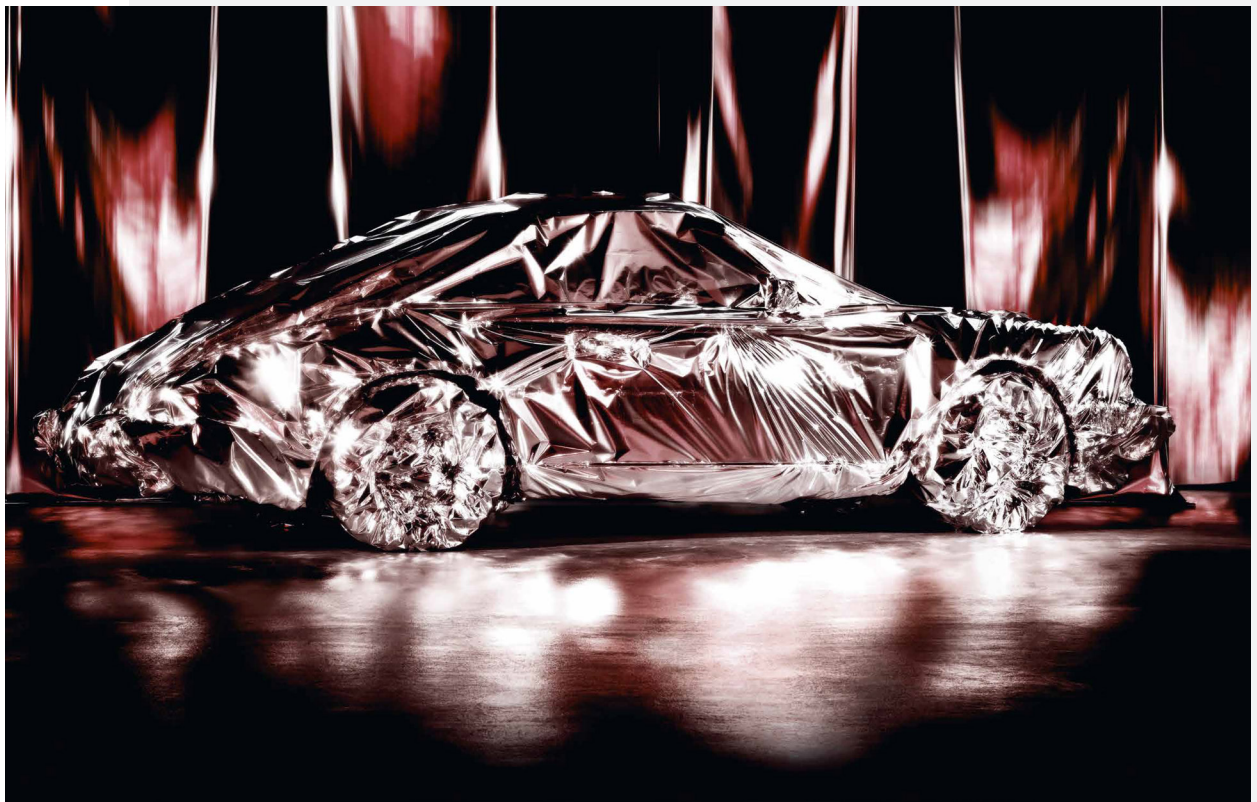

ARTE *A* CASA

YOUR
EXCLUSIVE
ART GALLERY

René Staud
Homage to Christo

StaudStudios Leonberg
Porsche 911 SC 1982
July 2013

Av. Mateo Bosch 26
07157 Port d'Andratx
Mallorca • Balearen • España
(+34) 971 238 688