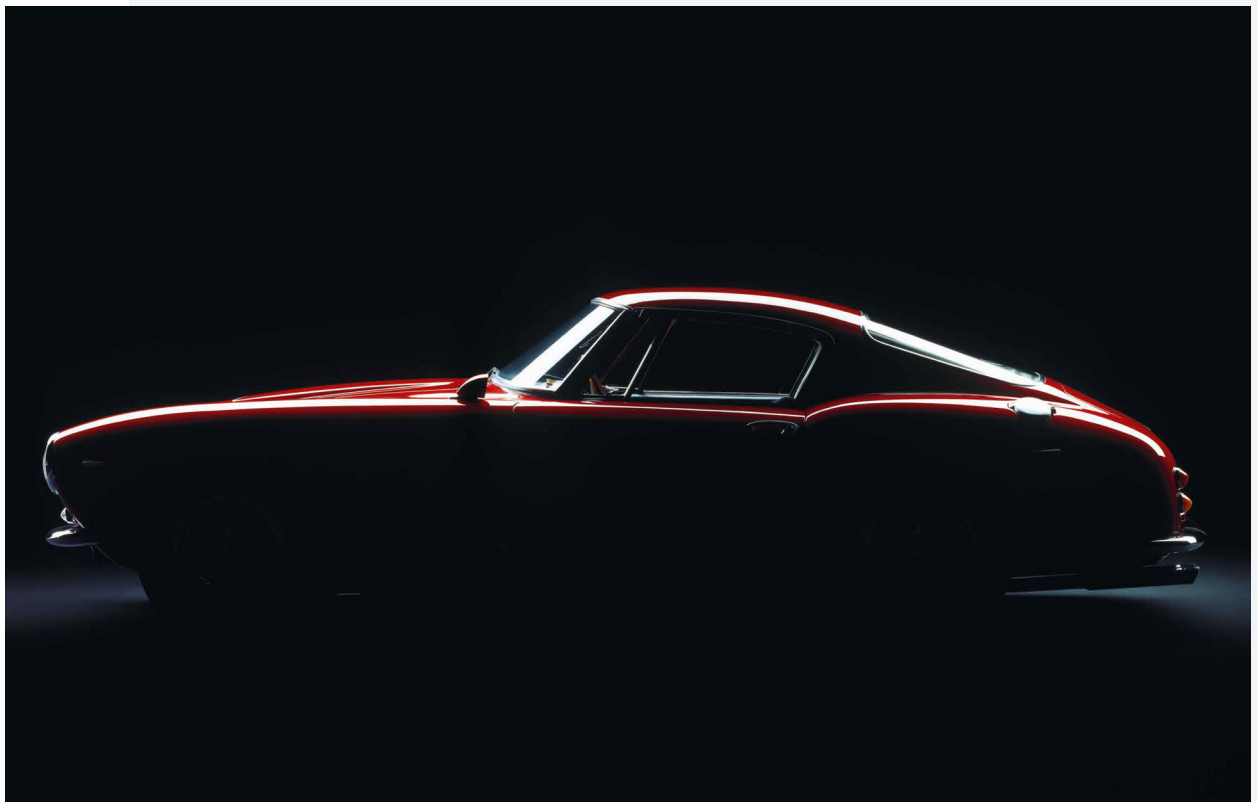

ARTE *AC* CASA

YOUR
EXCLUSIVE
ART GALLERY

René Staud
The Icon

StaudStudios Leonberg
Ferrari 250 GT SWB
May 1986

Av. Mateo Bosch 26
07157 Port d'Andratx
Mallorca • Balearen • España
(+34) 971 238 688

service@artecasa-gallery.com
www.artecasa-gallery.com