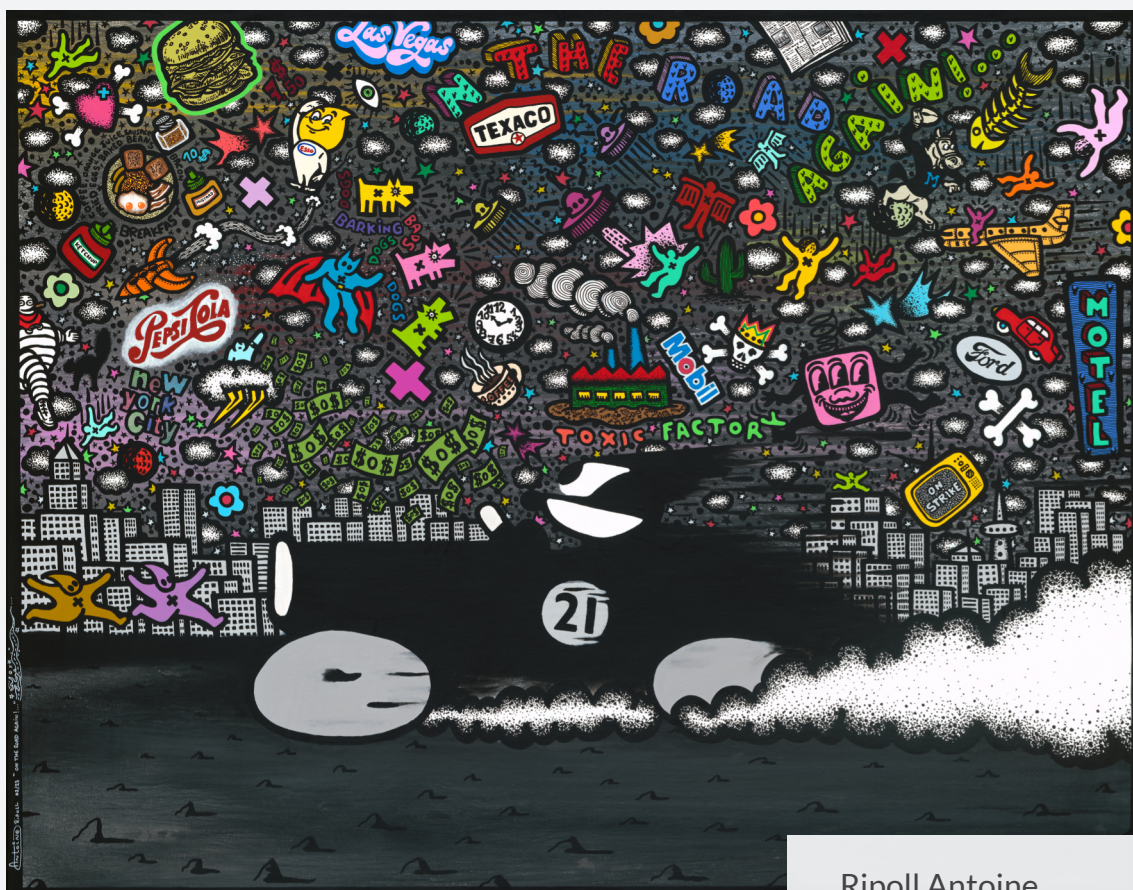

ARTE *A* CASA

YOUR
EXCLUSIVE
ART GALLERY

Ripoll Antoine
On The Road Again

146 cm x 114 cm

Av. Mateo Bosch 26
07157 Port d'Andratx
Mallorca • Balearn • España
(+34) 971 238 688

service@artecasa-gallery.com
www.artecasa-gallery.com