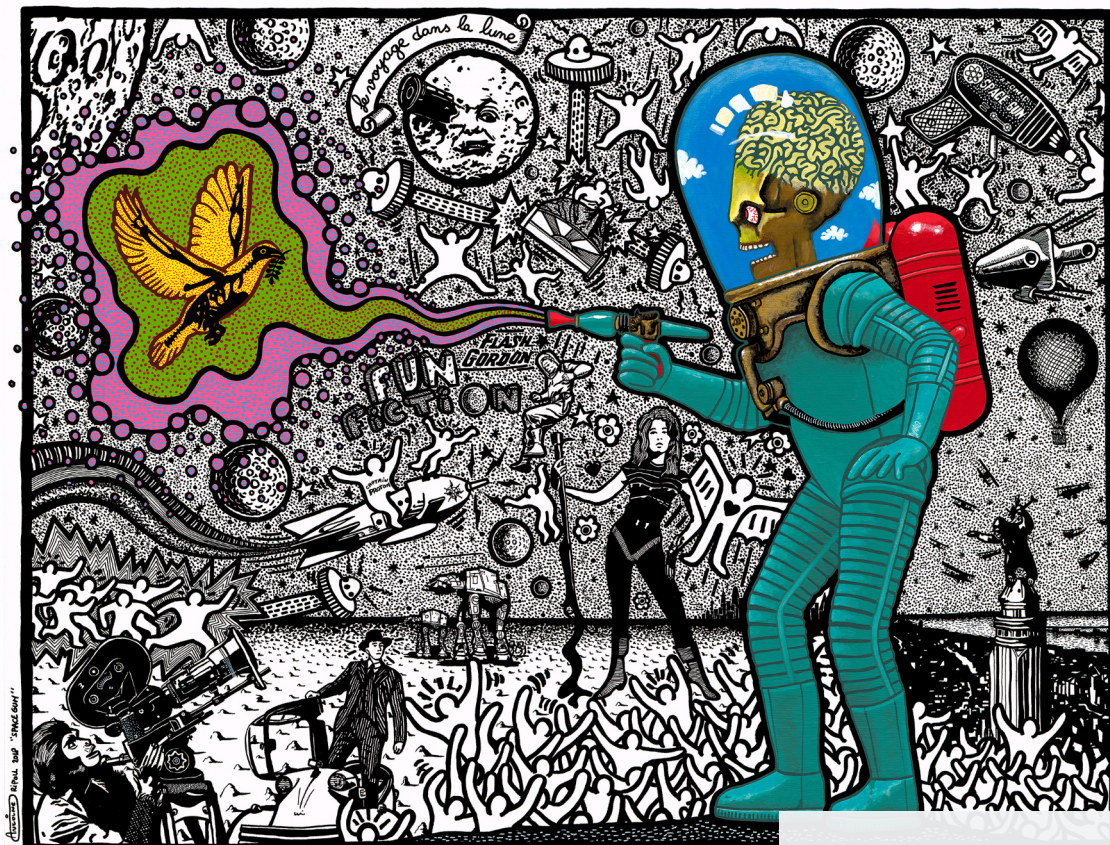

# ARTE *A* CASA

YOUR  
EXCLUSIVE  
ART GALLERY

Ripoll Antoine  
Space Gun

116 cm x 89 cm

Av. Mateo Bosch 26  
07157 Port d'Andratx  
Mallorca • Balearn • España

(+34) 971 238 688

[service@artecasa-gallery.com](mailto:service@artecasa-gallery.com)  
[www.artecasa-gallery.com](http://www.artecasa-gallery.com)