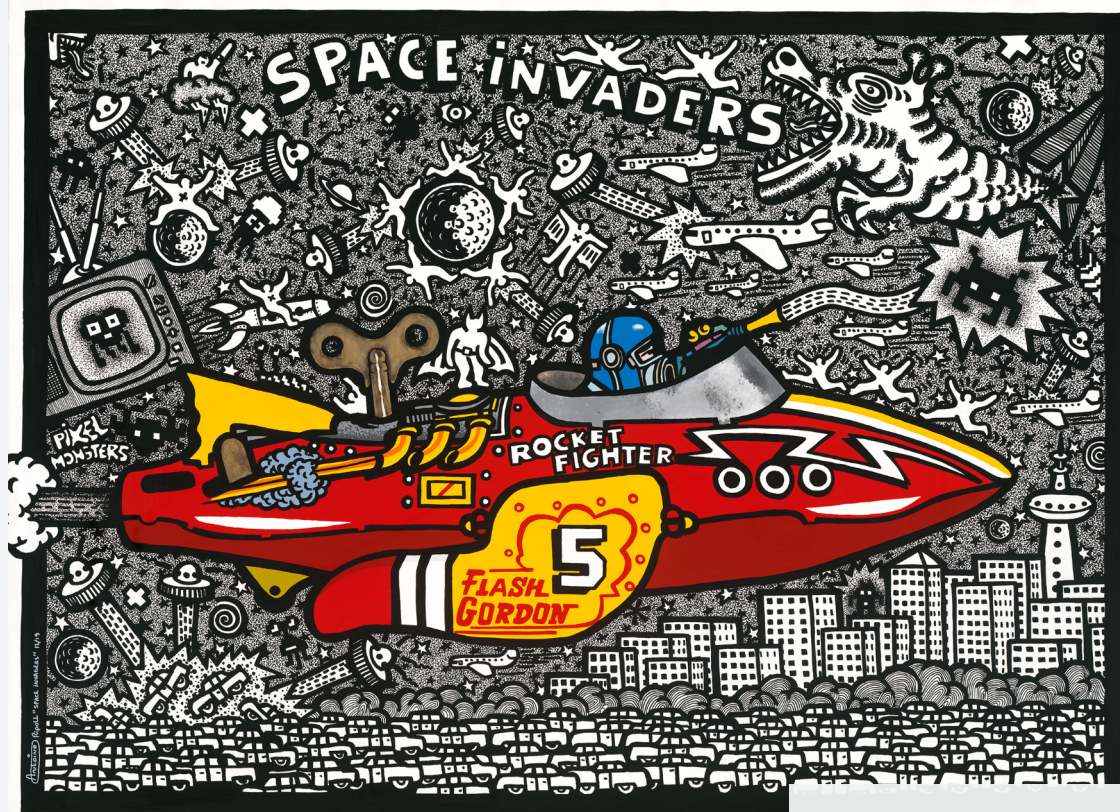

# ARTE *A* CASA

YOUR  
EXCLUSIVE  
ART GALLERY

Ripoll Antoine  
Space invaders

130 cm x 95 cm

Av. Mateo Bosch 26  
07157 Port d'Andratx  
Mallorca • Balearen • España

(+34) 971 238 688

service@artecasa-gallery.com  
www.artecasa-gallery.com