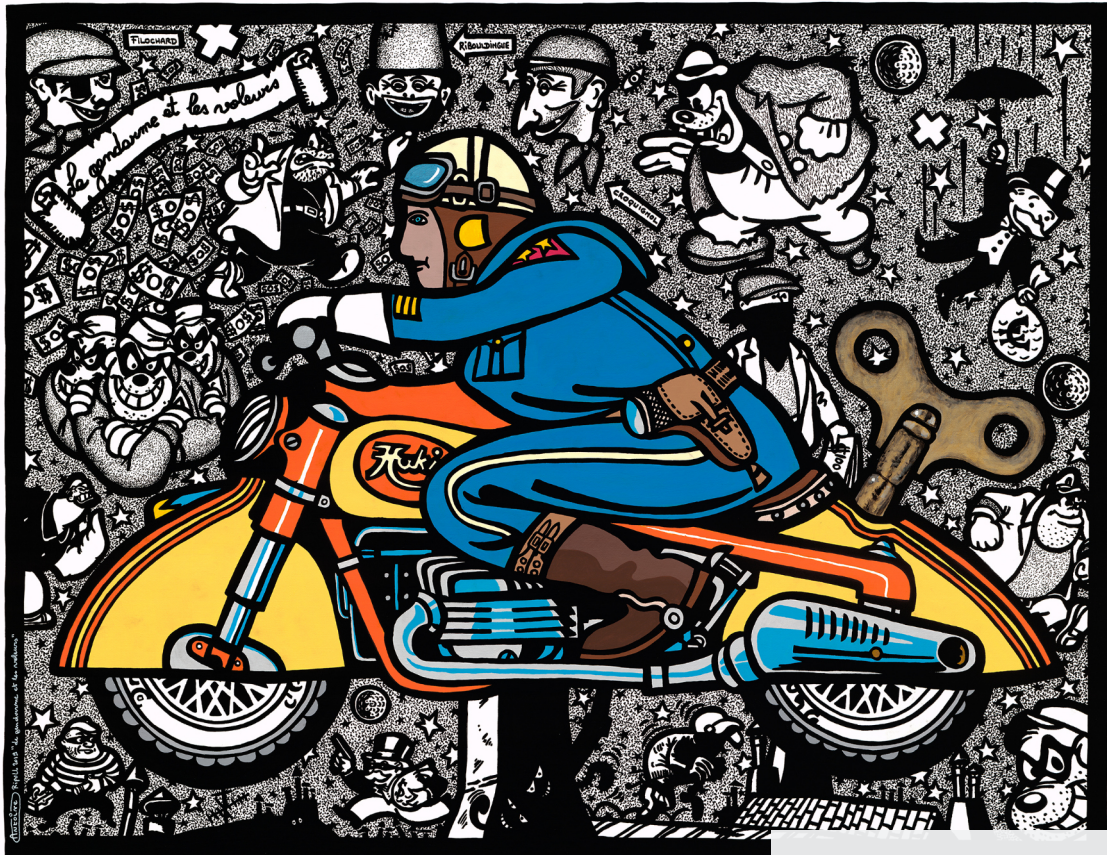

ARTE *A* CASA

YOUR
EXCLUSIVE
ART GALLERY

Ripoll Antoine
Test le Gendarme et les Voleurs

115 cm x 90 cm

Av. Mateo Bosch 26
07157 Port d'Andratx
Mallorca • Balearen • España

(+34) 971 238 688

service@artecasa-gallery.com
www.artecasa-gallery.com