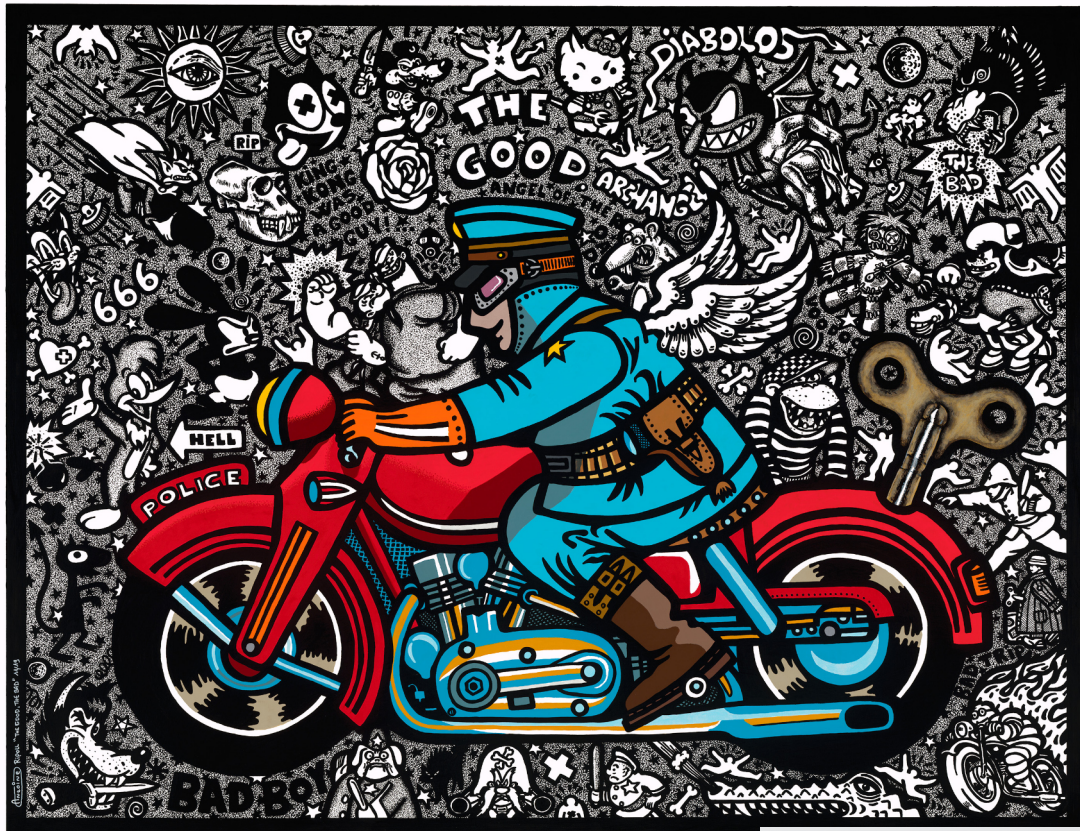

# ARTE *A* CASA

YOUR  
EXCLUSIVE  
ART GALLERY

Ripoll Antoine  
The Good and Bad

150 cm x 115 cm

Av. Mateo Bosch 26  
07157 Port d'Andratx  
Mallorca • Balearen • España

(+34) 971 238 688

[service@artecasa-gallery.com](mailto:service@artecasa-gallery.com)  
[www.artecasa-gallery.com](http://www.artecasa-gallery.com)