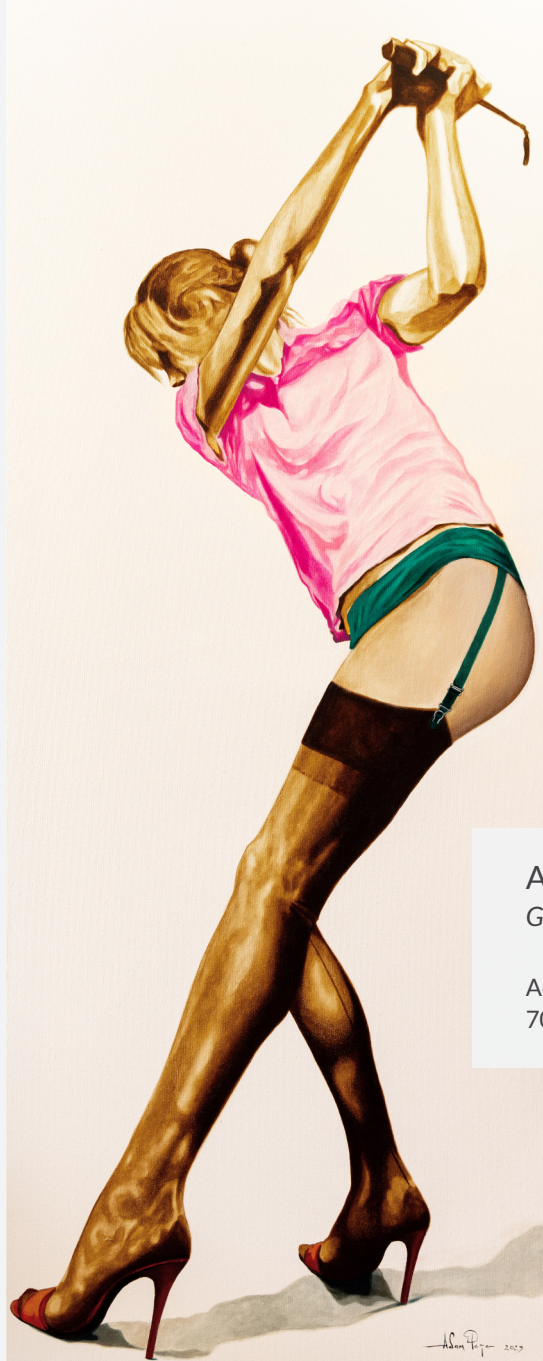

# ARTE *A* CASA

YOUR  
EXCLUSIVE  
ART GALLERY

Adam Pete  
*Golf*

Acrylic on canvas  
70 cm x 180 cm

Av. Mateo Bosch 26  
07157 Port d'Andratx  
Mallorca • Balearn • España  
(+34) 971 238 688

[service@artecasa-gallery.com](mailto:service@artecasa-gallery.com)  
[www.artecasa-gallery.com](http://www.artecasa-gallery.com)