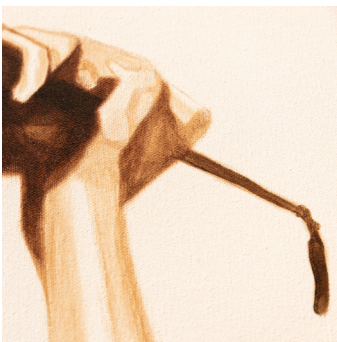

# ARTE *A* CASA

YOUR  
EXCLUSIVE  
ART GALLERY

Adam Pete  
*Golf*

Acrylic on canvas  
70 cm x 180 cm

Av. Mateo Bosch 26  
07157 Port d'Andratx  
Mallorca • Balearn • España  
(+34) 971 238 688

[service@artecasa-gallery.com](mailto:service@artecasa-gallery.com)  
[www.artecasa-gallery.com](http://www.artecasa-gallery.com)