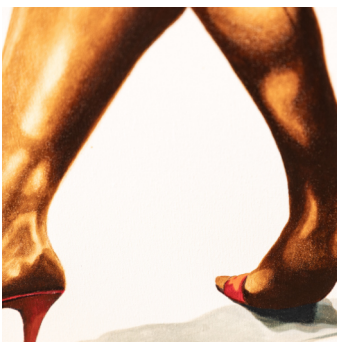

# ARTE *A* CASA

YOUR  
EXCLUSIVE  
ART GALLERY

Adam Pete  
*Golf*

Acrylic on canvas  
70 cm x 180 cm

Av. Mateo Bosch 26  
07157 Port d'Andratx  
Mallorca • Balearn • España  
(+34) 971 238 688

[service@artecasa-gallery.com](mailto:service@artecasa-gallery.com)  
[www.artecasa-gallery.com](http://www.artecasa-gallery.com)