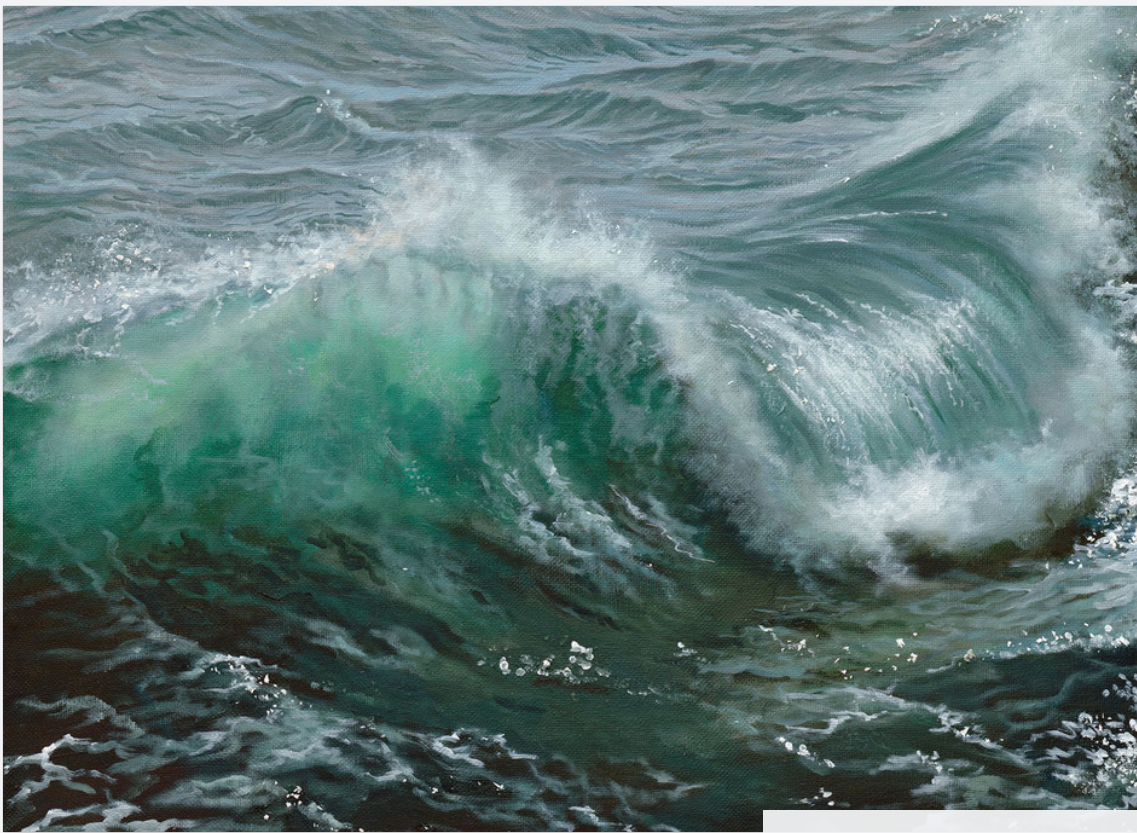

ARTE *A* CASA

YOUR
EXCLUSIVE
ART GALLERY

Maria Luisa Rueda

See 4

Acrylic on canvas
130 cm x 100 cm

Av. Mateo Bosch 26
07157 Port d'Andratx
Mallorca • Balearen • España

(+34) 971 238 688

service@artecasa-gallery.com
www.artecasa-gallery.com