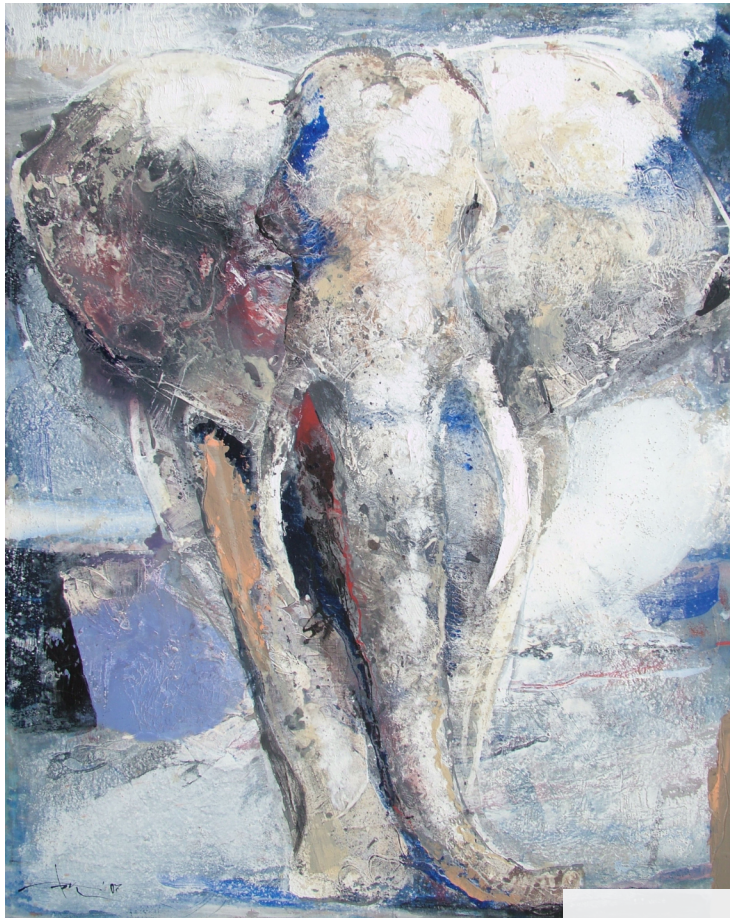

# ARTE *A* CASA

YOUR  
EXCLUSIVE  
ART GALLERY

Plamen Temelkov  
*Elefante*

Mixed Media  
130 cm x 162 cm

Av. Mateo Bosch 26  
07157 Port d'Andratx  
Mallorca • Balearen • España  
(+34) 971 238 688

[service@artecasa-gallery.com](mailto:service@artecasa-gallery.com)  
[www.artecasa-gallery.com](http://www.artecasa-gallery.com)