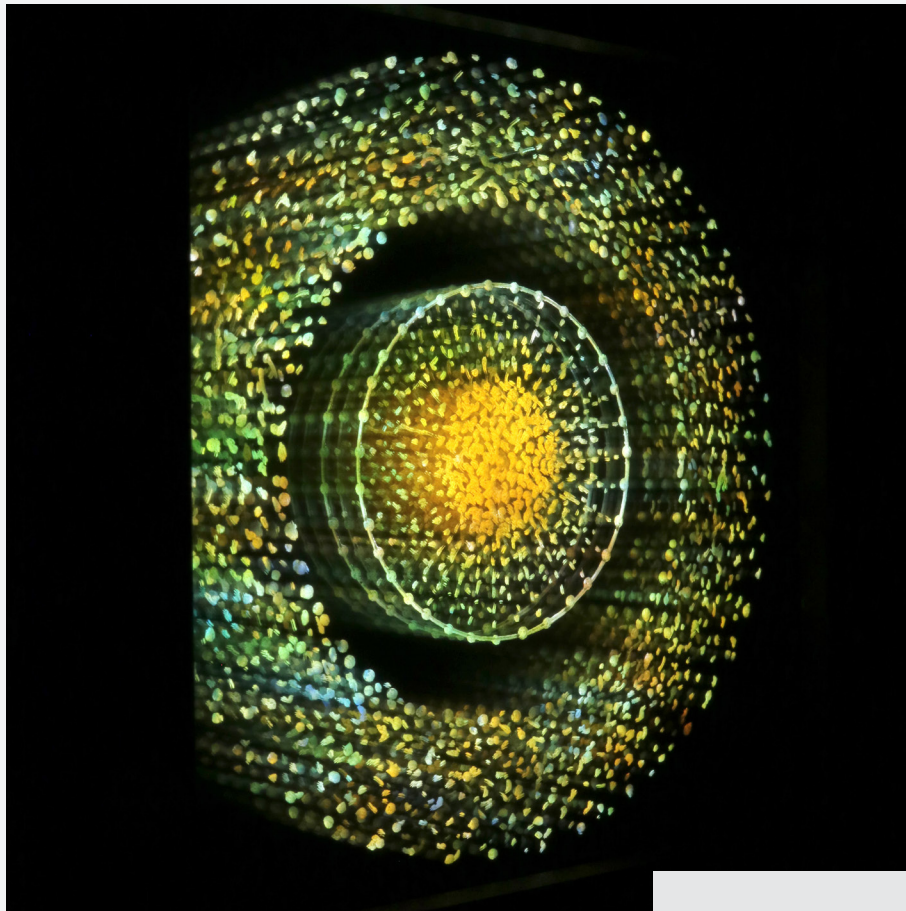

ARTE *A* CASA

YOUR
EXCLUSIVE
ART GALLERY

Simona Petrauskaite
Die Umkreisung

LED Light Object
Mirror class, plexiglas, LED's and wooden frame
14 cm x 14 cm x 7 cm

Av. Mateo Bosch 26
07157 Port d'Andratx
Mallorca • Balearen • España
(+34) 971 238 688